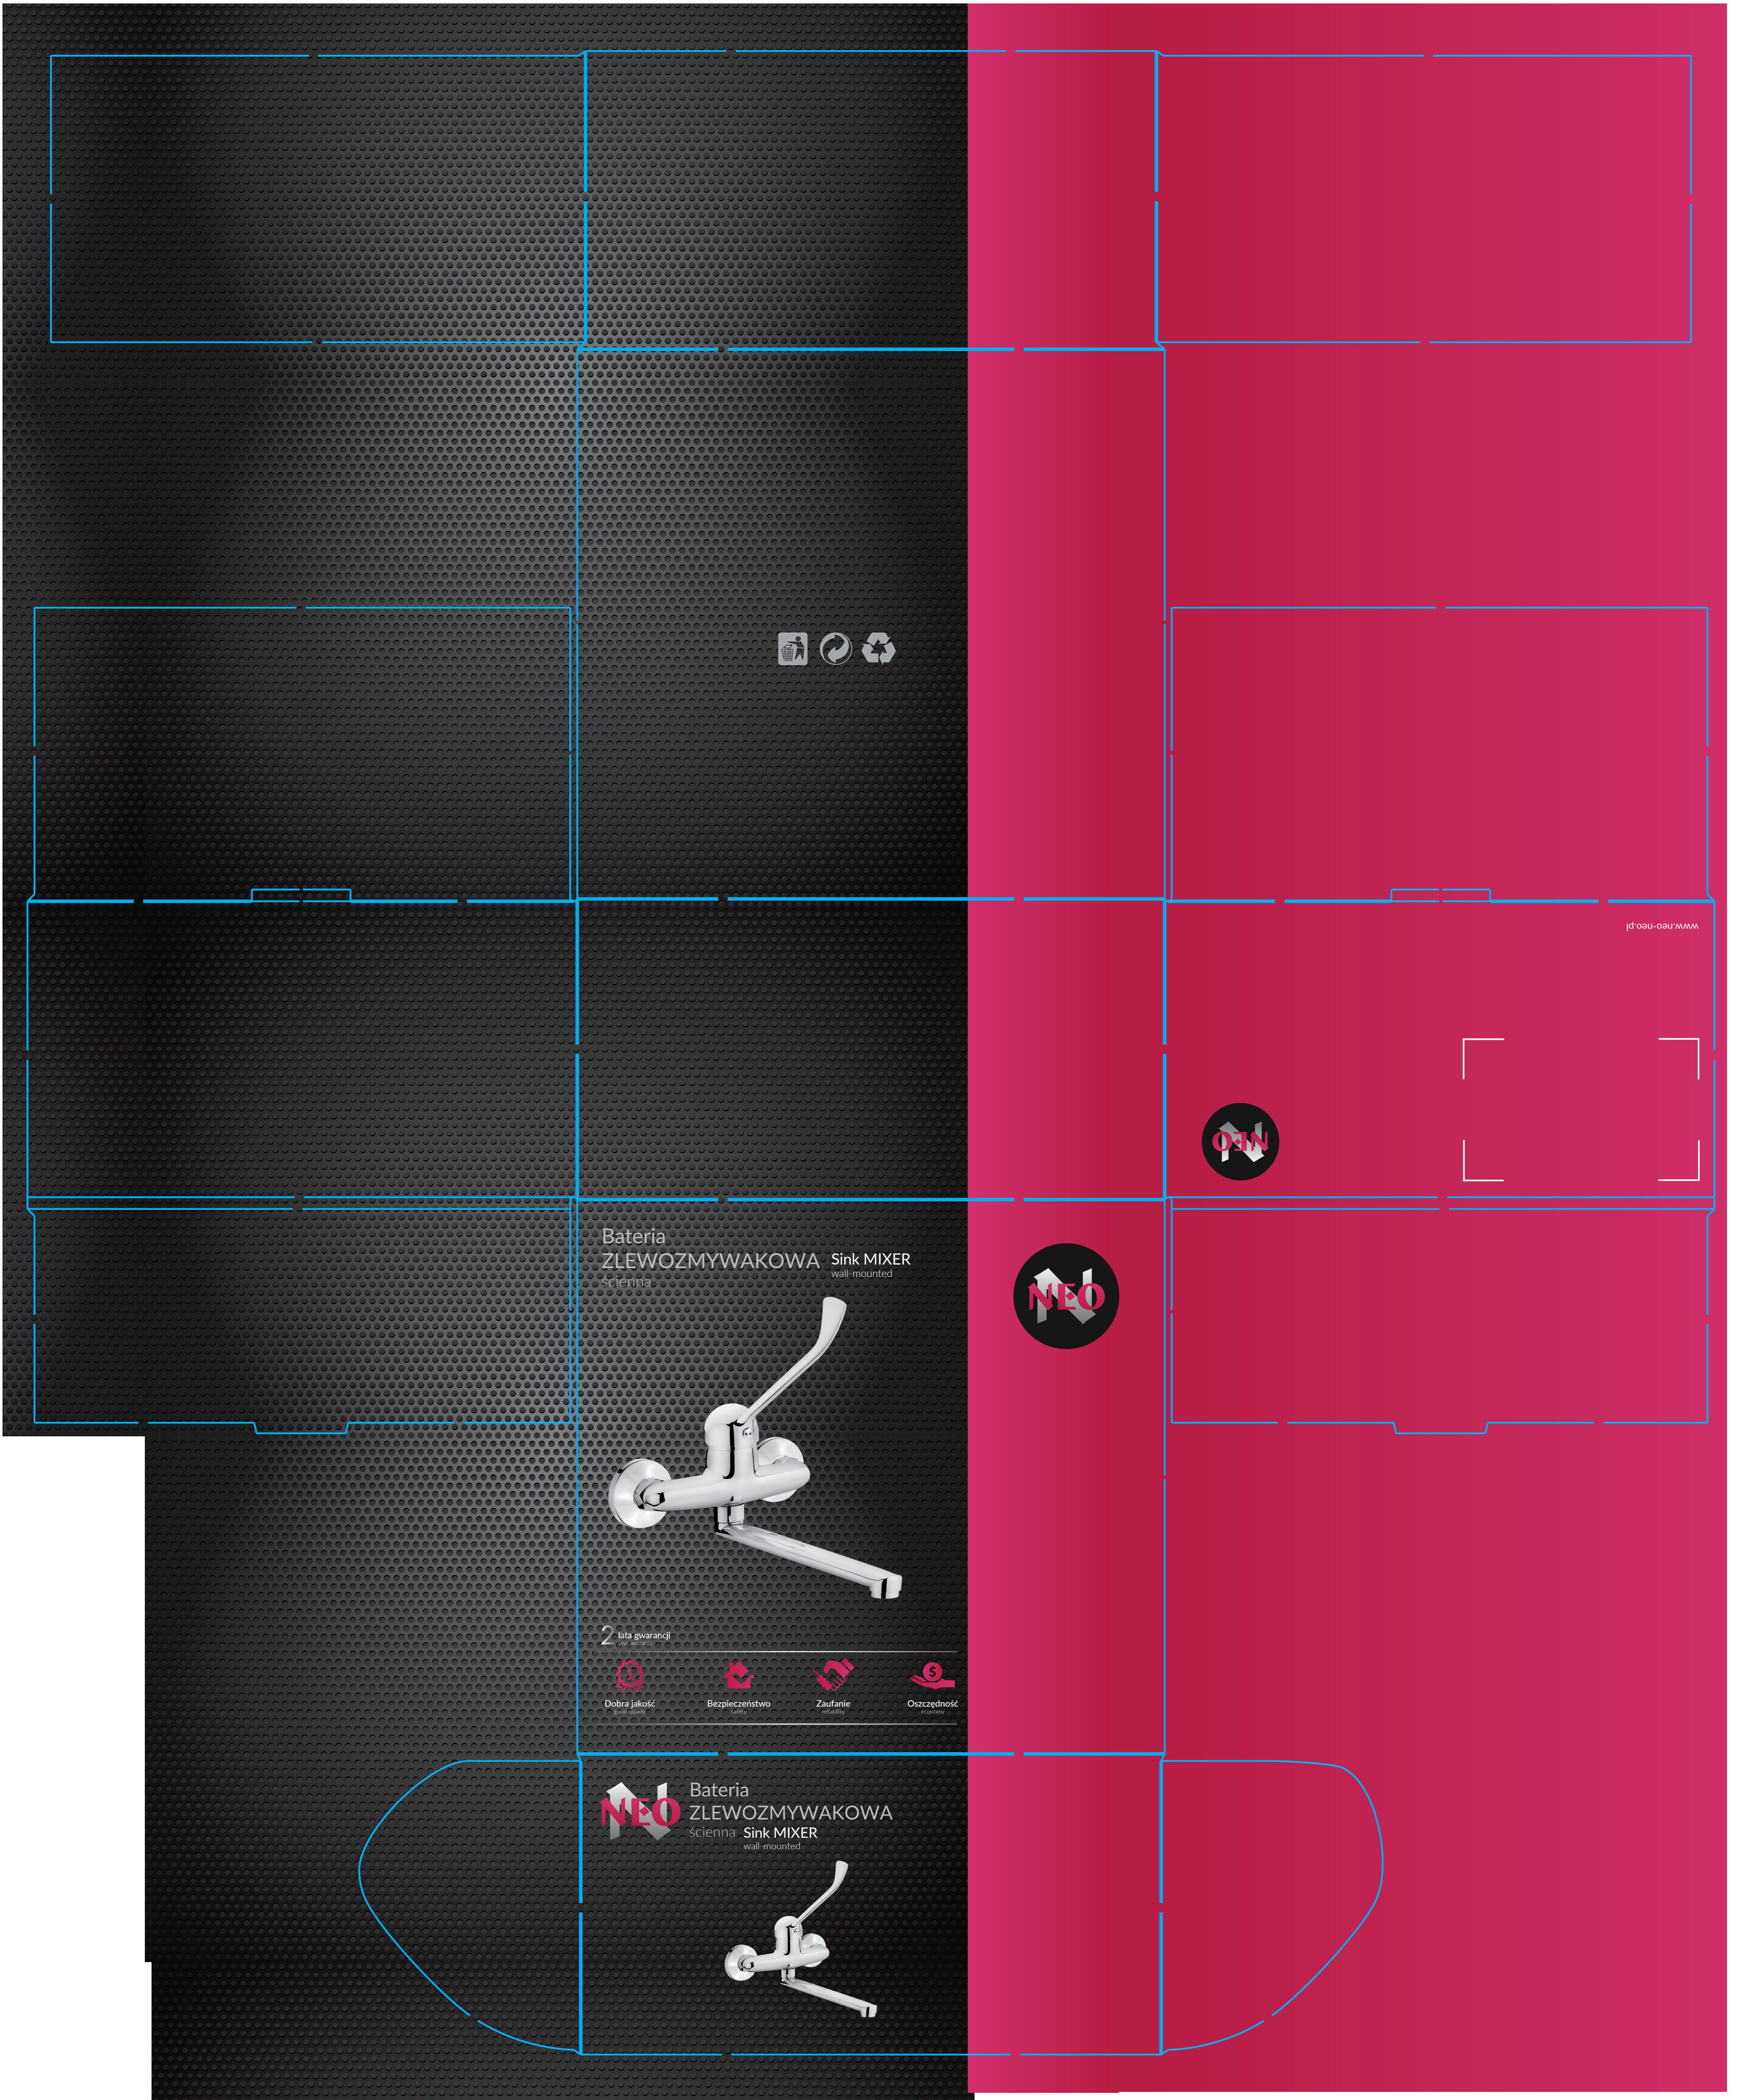

250x235x128

Bateria  
ZLEWOZMYWAKOWA Sink MIXER  
ścienna wall-mounted

2 lata gwarancji

Dobra jakość

Bezpieczeństwo

Zaufanie

Oszczędność

**NEO** Bateria  
ZLEWOZMYWAKOWA  
ścienna Sink MIXER  
wall-mounted